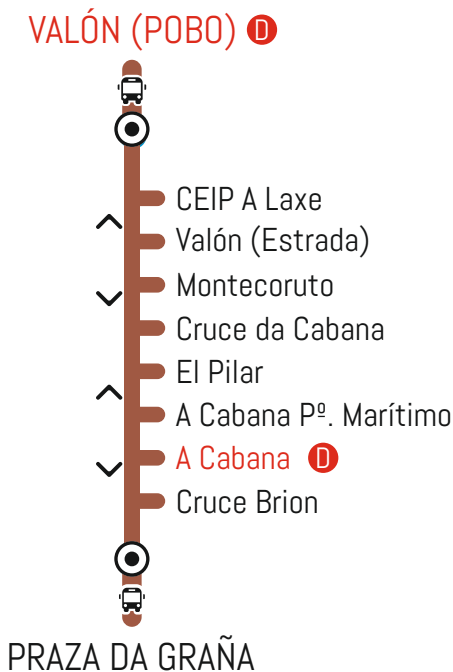

VALÓN (POBO) PRAZA DA GRAÑA

A demanda    Solicitud: [www.bus.gal](http://www.bus.gal) e teléfono 988 68 78 00 - Disponible de 8 a 20 horas de luns a venres

### HORARIOS E FRECUENCIAS

| SAÍDAS            | LUNS A VENRES LECTIVOS | MARTES E XOVES NON LECTIVOS |
|-------------------|------------------------|-----------------------------|
| DE VALÓN (POBO)   | 14:48                  | 14:00                       |
| DE PRAZA DA GRAÑA | 9:10                   | 10:00                       |